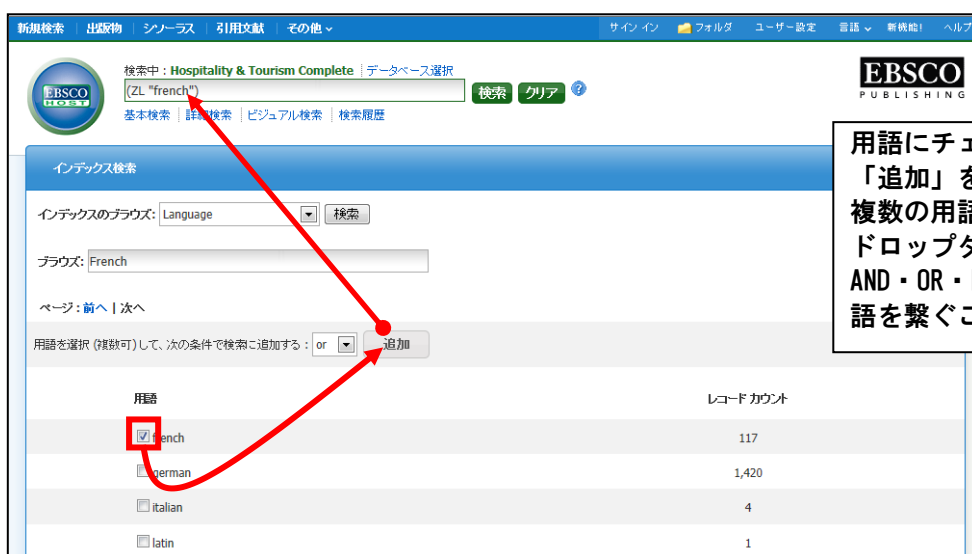

タイトル*

登録番号

検索

Publication[出版物]・Date[日付]・Volume[巻]・Issue[号]・Start Page[開始ページ]・Author[著者]・Title[タイトル]・Accession Number[登録番号]の各項目（全て入力する必要はありません）を入力し Search【検索】ボタンをクリックします。

- ※ なお、アスタリスク(*)が付いている項目は、ワイルドカード(?)、及びトランケーション(*)の入力が可能です。(→ 総合マニュアル/クイックリファレンスガイド参照)ただし、AND・OR・NOT の演算子や、フィールドタグなどの入力には対応しておりませんので、ご注意ください。

検索結果が表示されたあとは、通常の検索をした時と同じ手順で、求める論文の情報をご確認下さい。

Indexes (インデックス) 検索

検索画面上部にある青色のバーの一番右端にある More [その他] の中から、Indexes を選択して下さい。検索画面へ移動します。

まず Browse an Index [インデックスのブラウズ] のドロップダウン・メニューの中から、検索したい Index の種類を選択します。

次に、Browse for [ブラウズ] の中に検索したいキーワードを入力し、Browse [検索] ボタンをクリックして下さい。

—Hospitality & Tourism Complete—

日本語ガイド

Hit した Term が一覧になって表示されますので、その中から必要なものにチェックを入れて Add [追加] ボタンをクリックして下さい。(AND/OR/NOT を使った検索の限定・拡張も可能です)