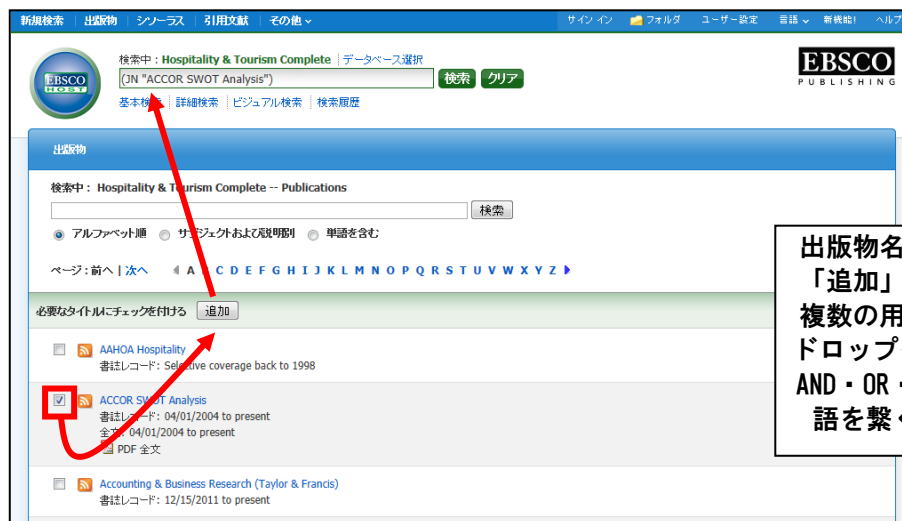

The screenshot shows the EBSCOhost search interface. At the top, there are navigation tabs: 新規検索, 出版物, シソーラス, 引用文献, and その他. The 'その他' tab is selected, and a dropdown menu is open showing 'Citation Matcher' and 'Indexes'. Below the tabs, there is a search bar with the text '検索中 : Hospitality & Tourism'. There are two search input fields, each with an 'AND' dropdown menu to its left and the label '検索するフィールド' to its right.

Publications[出版物]検索

- ★ Hospitality & Tourism Complete の中に収録されている全ての出版物がアルファベット順にリスト化されています。あらかじめ出版物名が分かっている際は、この検索方法を使うと効率良く検索ができます。

—Hospitality & Tourism Complete—

日本語ガイド

検索画面上部にある青色のバーの中から、Publications [出版物] を選択して下さい。
出版物検索画面(下図)へ移動します。

雑誌名が A-Z 順に表示されていますので、その中から検索したい出版物左横のボックスにチェック (複数選択可) を入れます。

その後、Add[追加]をクリックすると出版物の名称が検索式として構築されますので、通常の検索と同様に Search[検索]をクリックして、検索を行って下さい。

また、出版物のタイトルなどから検索する場合は、検索ボックス内に、検索したい出版物のキーワードを入力し、Browse[検索]ボタンをクリックして下さい。